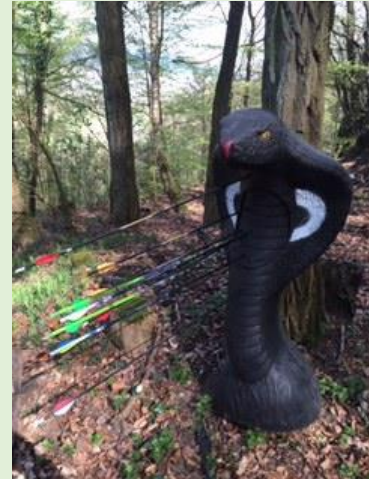

TOURNOI 3D

21-22/04/18

WA
(OPEN)

Walferdange
Rue de la
Montagne -
Geierbiertg

INVITATION : tournoi avec 30 animaux - samedi ainsi que dimanche - piquet rouge (avec viseur), piquet bleu (sans viseur & jeunes > 14 ans), piquet blanc (jeunes < 14 ans)