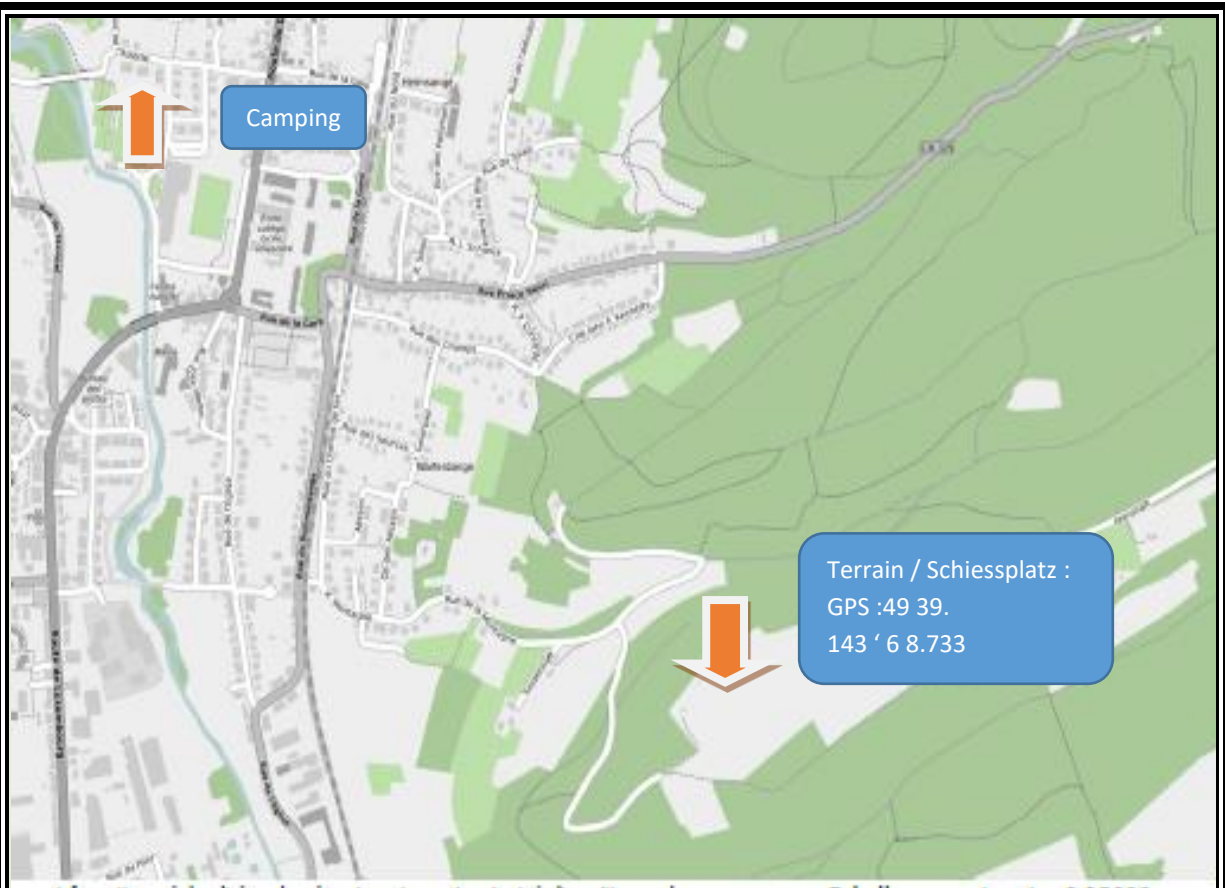

SPONSORS :

Thillarchery Boutique
alles für Bogensport
Charles Thill

00352 330690
thillarchery@pt.lu
rue de l'Eglise054
7224 Walferdange

CONSTRUCTIONS TRADITIONNELLES - PROMOTION - VENTE

ALPINA
IMMOBILIERE

ACHAT - LOCATION - GERANCE D'IMMEUBLES

La passion du traditionnel depuis 1976