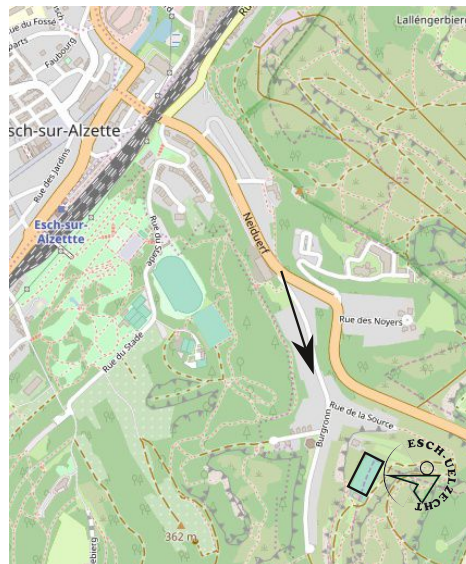

Restauration / Verpflegung

sur place / vor Ort

Adresse du terrain / Adresse vom Schießfeld

131, rue du Bourgrund, L- 4039 Esch/Alzette

Coordonnées GPS / GPS Daten (WGS 84) N: 49° 29' 10 " E: 05° 59' 47"

Calendrier / Kalender

16.05.2026 WA 720

29. + 30.08.2026 Field Arrowhead Round / Tournoi des 5 nations

05. + 06.09.2026 3D Juegd

Bouschëisser Esch/Uelzecht

WA 720

 **16.05.2026**

**Barbecue amical après le tournoi
inscription nécessaire**