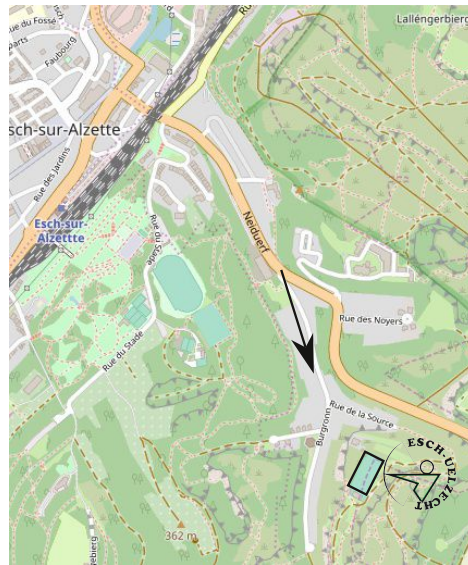

Adresse du terrain / Adresse vom Schießfeld

131, rue du Bourgrund, L- 4039 Esch/Alzette

Coordonnées GPS / GPS Daten (WGS 84) N: 49° 29' 10 " E: 05° 59' 47"

Calendrier / Kalender

16.05.2026 WA 720

29. + 30.08.2026 Field Arrowhead Round / Tournoi des 5 nations

05. + 06.09.2026 3D Juegd

Bouschéisser Esch/Uelzecht

3D Juegd

1 parours - 28 cibles / 1 Parcours - 28 Scheiben

 **05. + 06.09.2026**

Sous le patronage de la Ville d'Esch/Alzette

Luxarc