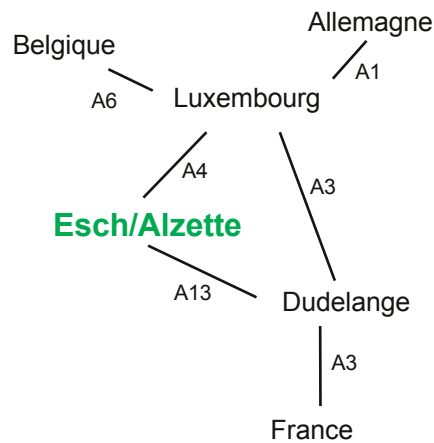

contact@b-esch.lu www.b-esch.lu

Restauration / Verpflegung

sur place / vor Ort

Camping

Possibilité de camper autour du Terrain du vendredi matin au lundi matin
Zelten rund um den Schießplatz möglich von Freitag morgens bis Montag morgens
Alternative: Campingplatz Gaalgebierg <https://gaalgebierg.lu>

Adresse du terrain / Adresse vom Schießfeld

131, rue du Bourgrund, L- 4039 Esch/Alzette

Coordonnées GPS / GPS Daten (WGS 84) N: 49° 29' 10 " E: 05° 59' 47"

Calendrier / Kalender

16.05.2026 WA 720

29. + 30.08.2026 Field Arrowhead Round / Tournoi des 5 nations

05. + 06.09.2026 3D Juegd

Bouschéisser Esch/Uelzecht

3D Juegd

1 parours - 28 cibles / 1 Parcours - 28 Scheiben

 **05. + 06.09.2026**

Sous le patronage de la Ville d'Esch/Alzette

Luxarc